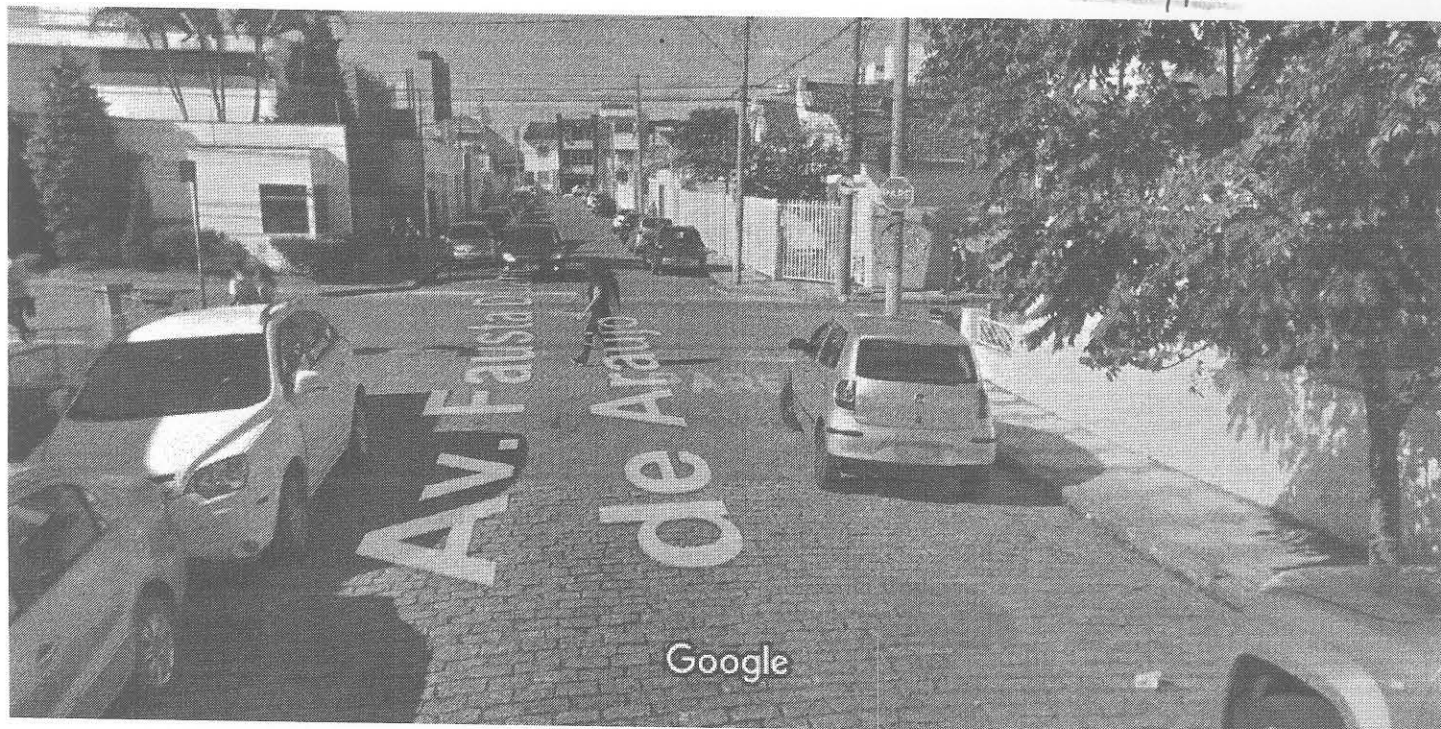

INDICAÇÃO Nº :

546

2:º Secretário

INDICO ao Excelentíssimo Senhor Prefeito Municipal, obedecidas às formalidades regimentais e depois de ouvido o Colendo Plenário, se digne Vossa Excelência em determinar ao setor competente dessa Municipalidade, a adoção das providências que se fizerem necessárias para **a instalação de placa de sinalização, no cruzamento da Av. Fausta Duarte de Araújo com a Rua Presidente Campos Salles, indicando a proibição da conversão à direita para adentrar a Rua Presidente Campos Salles.**

O pedido se justifica em face de muitos motoristas fazerem a conversão à direita, só se dando conta de estarem na contramão quando já estão na Rua Presidente Campos Salles, visto que há apenas uma placa indicativa de PARE e não há nada que indique que não se pode virar à direita. Somente na calçada do lado oposto, após atravessar a rua, é que existe uma placa com o sentido obrigatório do tráfego naquela via, o que confunde os motoristas e leva à situação de risco.

A solicitação visa aumentar a segurança de motoristas e pedestres que trafegam pelo local, sobretudo estudantes, já que na região há quatro colégios e também clínicas frequentadas por pessoas com limitação de mobilidade, além dos moradores do entorno, constantemente assustados com o som de frenagens bruscas, que reivindicam a sinalização no mesmo poste onde há a placa de PARE, antes do ponto de conversão, conforme foto anexa.

JULIANO ABE
Vereador - PSD

CÂMARA MUNICIPAL DAS CRUZES PROTOCOLO GERAL - 05-OUT-2016 09:11 002635 1/2

Google Maps 130 Av. Fausta Duarte de Araújo

IND. Nº 546/16

Captura da imagem: mai 2016 © 2016 Google

Mogi das Cruzes, São Paulo