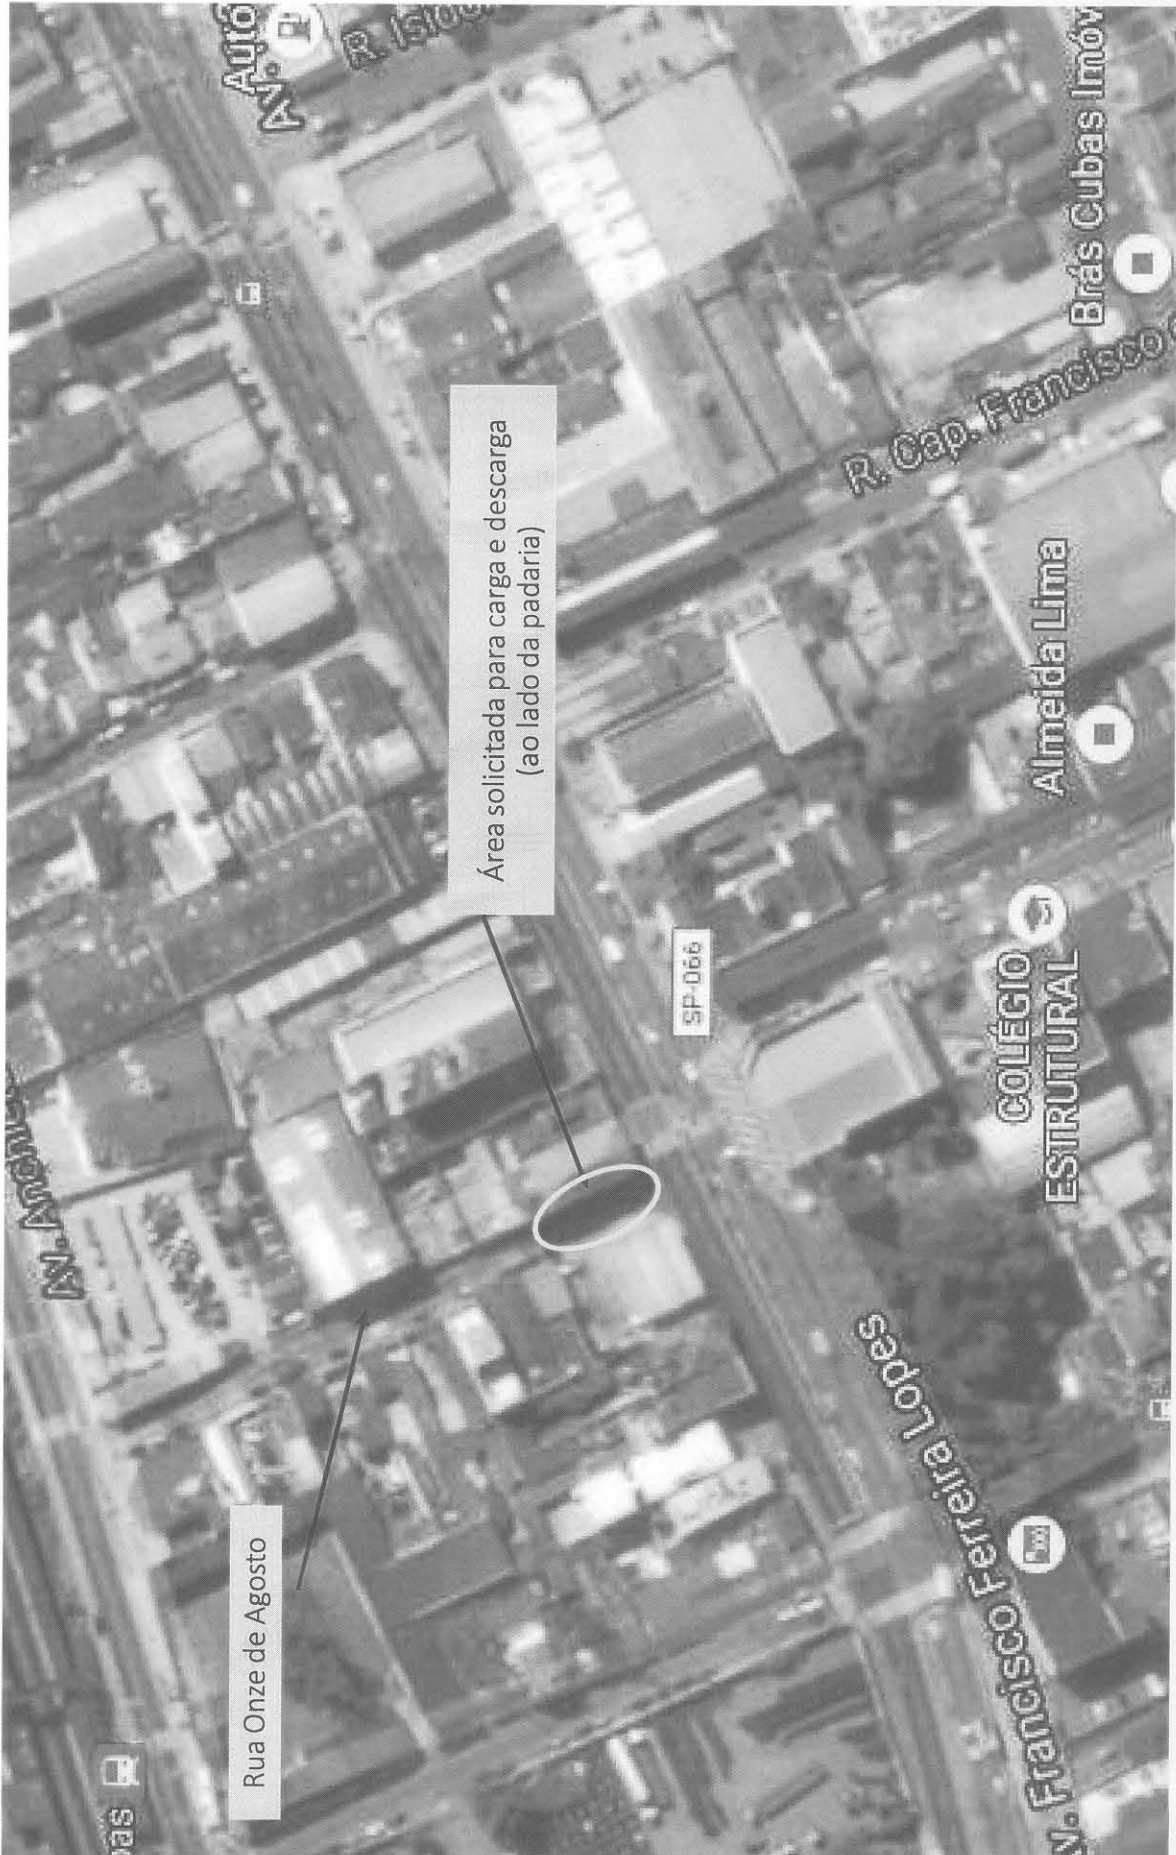

Sala dos Sessões, em 09/11/2016

2ª Secretária

INDICAÇÃO Nº

583/16

**INDICO, reiterando,** ao Senhor Prefeito Municipal, obedecida às formalidades regimentais e ouvido o Plenário, se digne Sua Excelência determinar a SECRETARIA MUNICIPAL DE TRANSPORTES que **IMPLANTE ÁREA RESERVADA PARA CARGA E DESCARGA**, na rua Onze de Agosto, no cruzamento com a avenida Francisco Ferreira Lopes, em Braz Cubas, conforme croqui, proibindo o estacionamento normal de veículos, ficando sujeitos a multa, pois existem uma padaria e um açougue de grande movimento, necessitando desse espaço para efetuar o abastecimento dos mesmos.

ÁREA PRETENDIDA PARA  
CARGA E DESCARGA

AVENIDA FRANCISCO  
FERREIRA LOPES

RUA ONZE DE AGOSTO

Área solicitada para carga e descarga  
(ao lado da padaria)

Rua Onze de Agosto