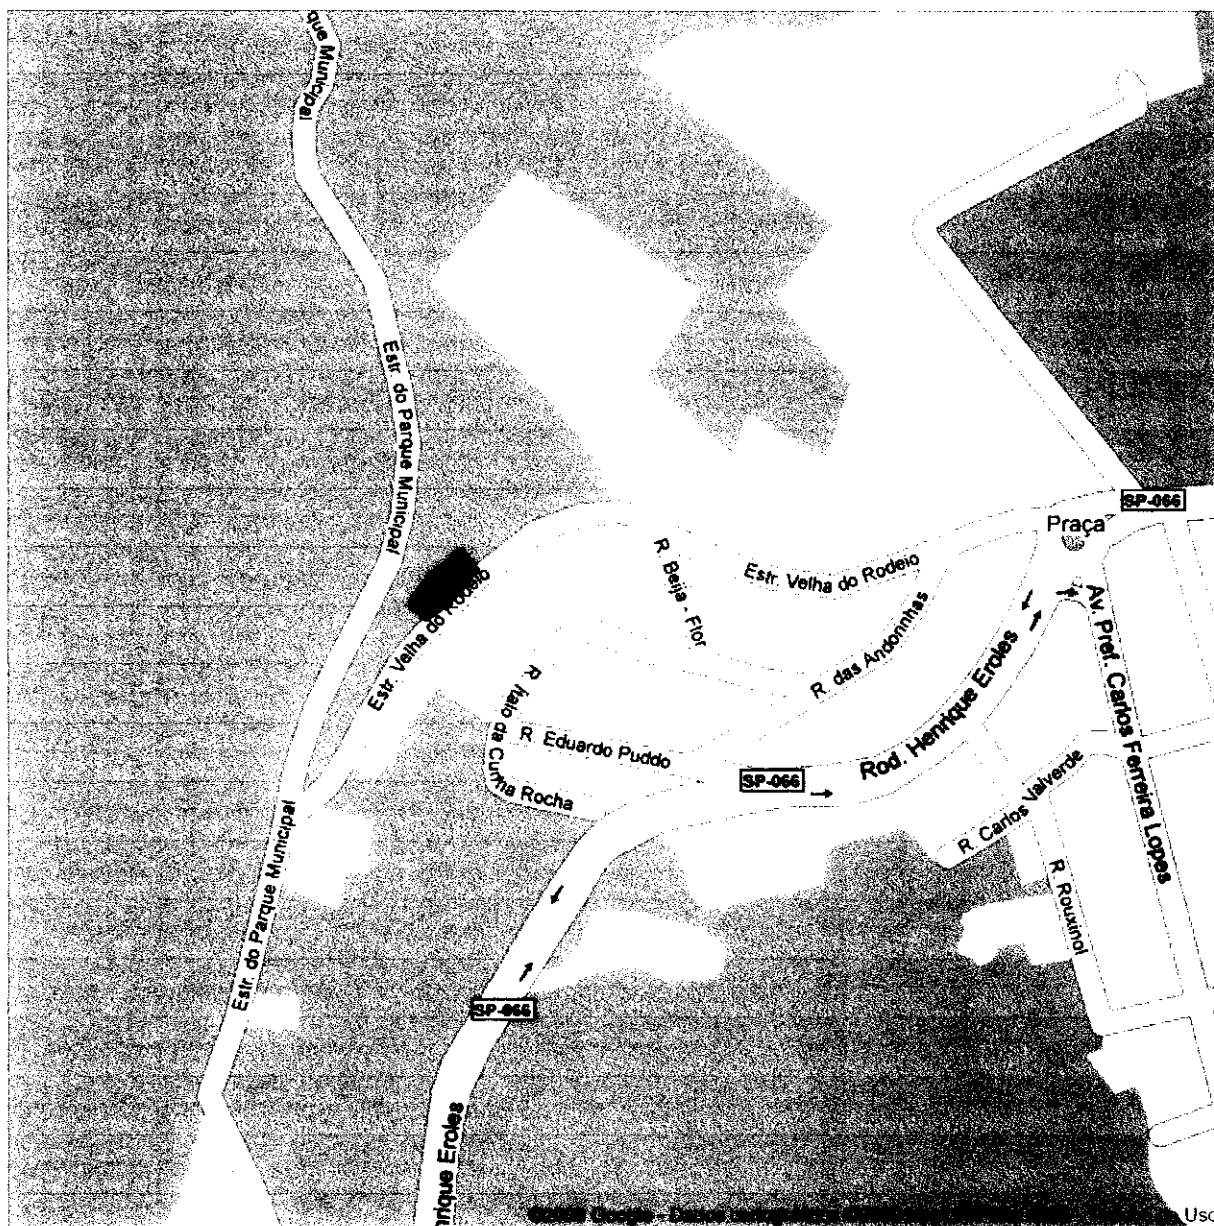

INDICAÇÃO Nº 656/09

Indico ao Excelentíssimo Sr. Prefeito Marco Aurélio Bertaiolli, obedecidas às formalidades regimentais e ouvido o Íncrito Plenário, que se digne sua Excelência, determinar ao setor competente desta Municipalidade, as providências necessárias no sentido de que **seja construída uma área de lazer com a colocação de areia e traves na Rua Profa. Ofélia S. Malozze (antiga estrada velha do rodeio) – Rodeio. Em anexo croqui do local pleiteado.**

Em frente ao nº 125 da respectiva via há um terreno de aproximadamente 1200m² onde varias crianças já o precariamente usam para seus lazers, assim sendo para uma atividade saudável destas, tal medida se faz jus e necessária.

Plenário Dr. Luis Beraldo de Miranda, 14 de abril de 2009.

Atenciosamente,

Dr. Francisco M. Bezerra de Melo Filho
Vereador - PSB

Endereço **Estr. Velha do Rodeio**
Mogi das Cruzes - SP
08775-170

LOCAL PLEITEADO PARA ÁREA DE LAZER