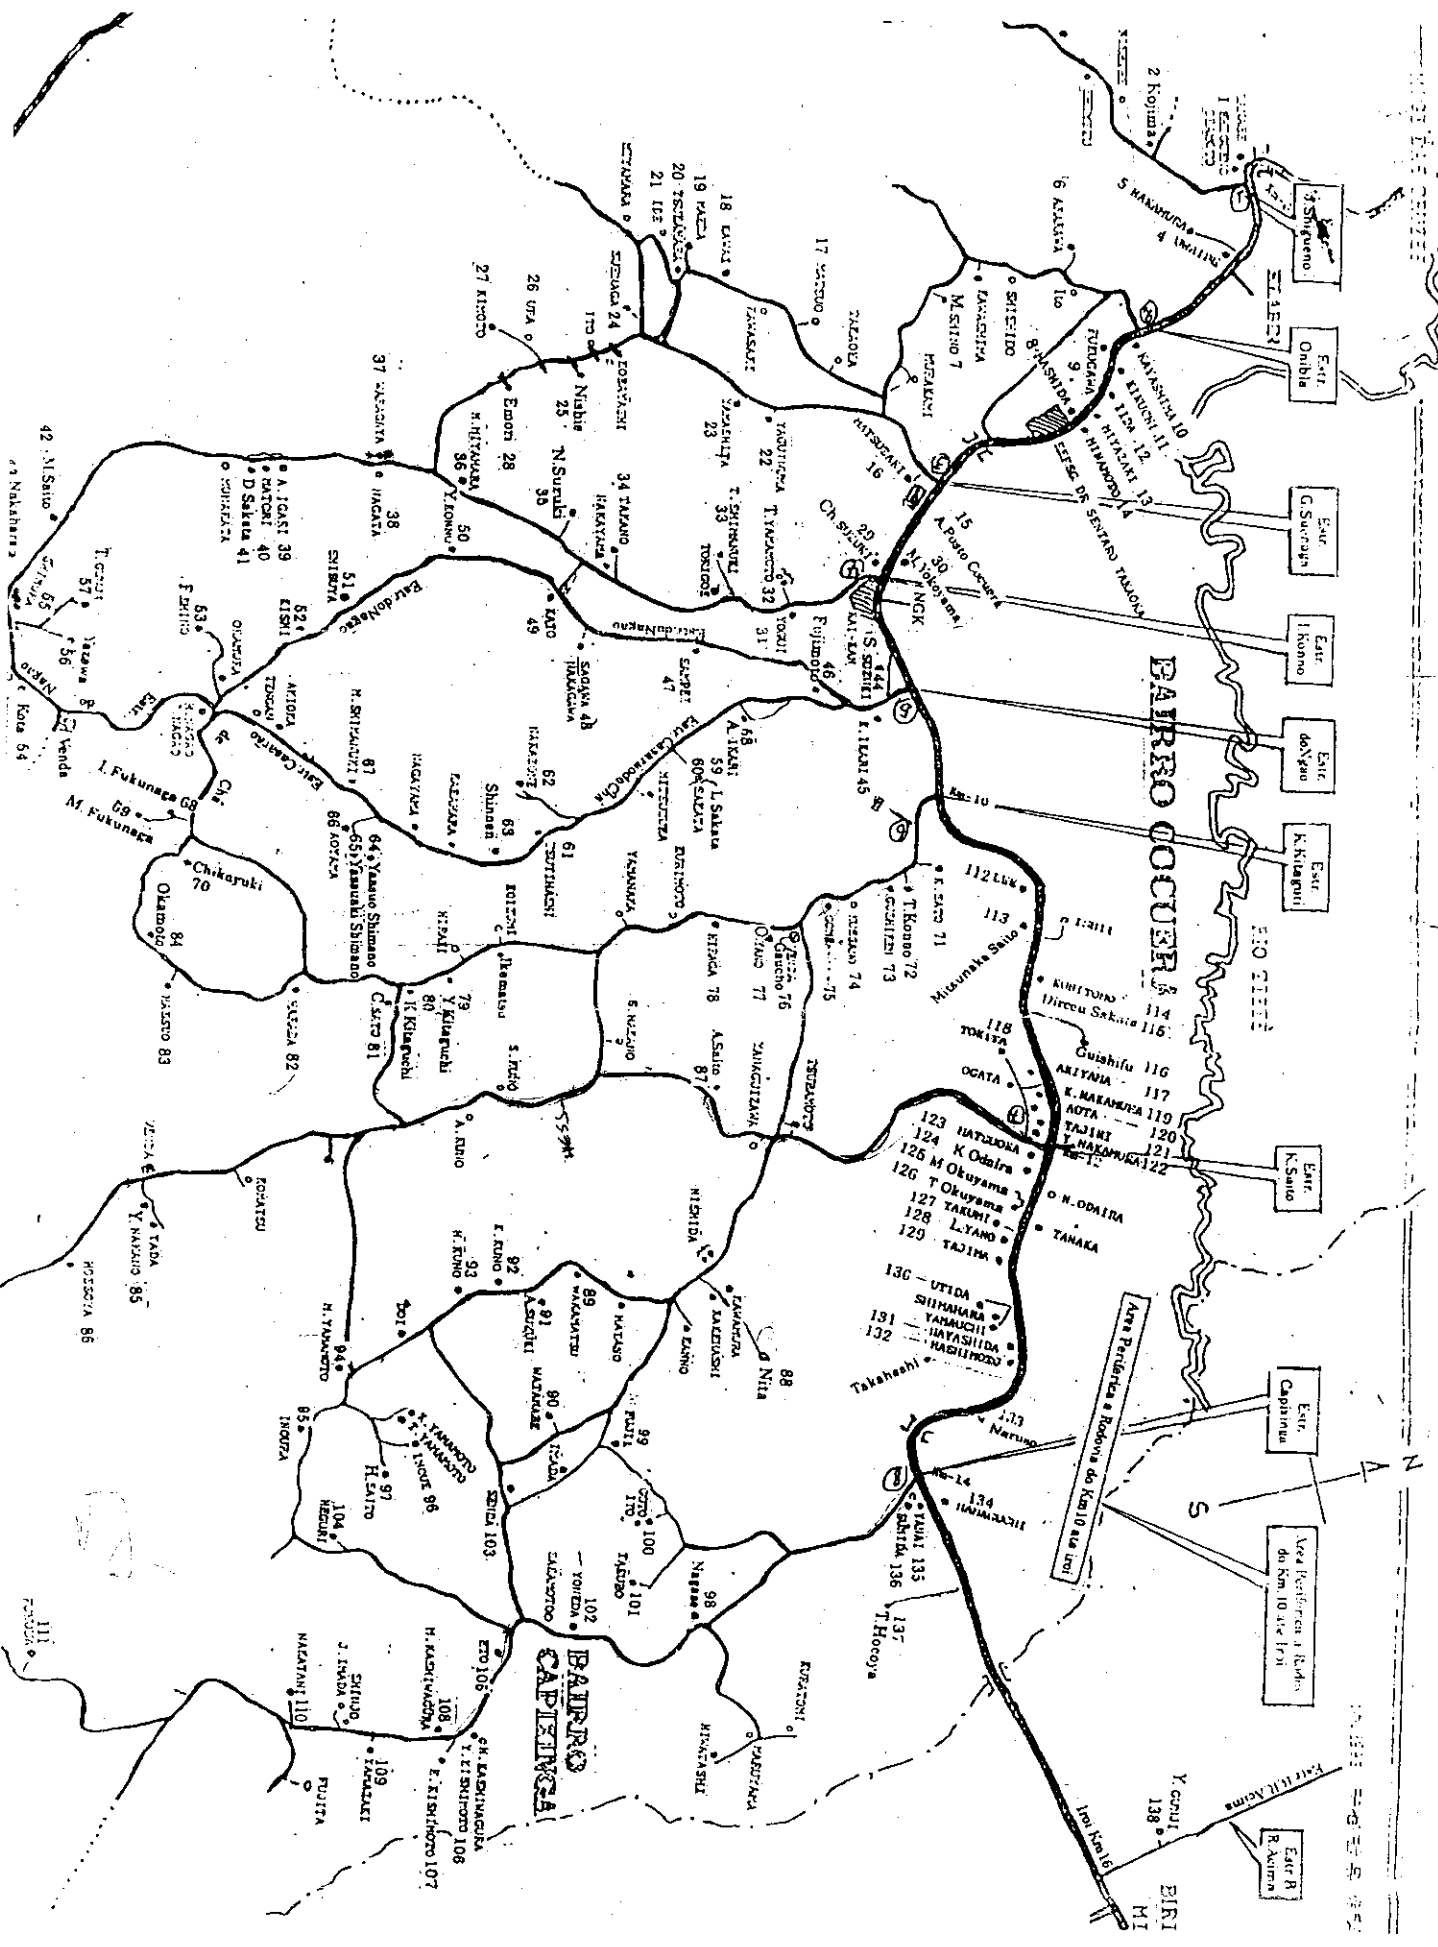

2.º Secretário

Indico ao Senhor Prefeito Municipal, obedecida as formalidades regimentais e após ouvido o Douto Plenário, se digne Vossa Excelência determinar ao setor competente, para que o mesmo junto a Empresa EDP Bandeirante estude a possibilidade da instalação de 16 luminárias intercaladas na Estrada Guento Kobayashi próximo a bifurcação da estrada Gunroku Suenaga com a Guento Kobayashi, em frente ao sítio Kobayashi Caixa de Luz 55, em frente ao sítio Ito, Caixa de Luz 65, próximo a entrada do sítio Ritsuji Nishie, Caixa de Luz 76, próximo a entrada do sítio Kimoto, Caixa de Luz 85, próximo a entrada do sítio Getulio Kimoto, Caixa de Luz 95 com ET 0164 , Caixa de Luz 90 e ET 3911, bairro Cocuera, conforme segue croqui em anexo.

Plenário Dr. Luiz Beraldo de Miranda, em 18 de outubro 2010.

Pedro Komura
Vereador PSDB

Limbo de Curitiba

- 3 Siqueira
- Exit Onibla
- Exit G. Siqueira
- Exit I. Siqueira
- Exit do N. Siqueira
- Exit K. Siqueira
- Exit L. Siqueira
- Exit M. Siqueira
- Exit N. Siqueira
- Exit O. Siqueira
- Exit P. Siqueira
- Exit Q. Siqueira
- Exit R. Siqueira
- Exit S. Siqueira
- Exit T. Siqueira
- Exit U. Siqueira
- Exit V. Siqueira
- Exit W. Siqueira
- Exit X. Siqueira
- Exit Y. Siqueira
- Exit Z. Siqueira