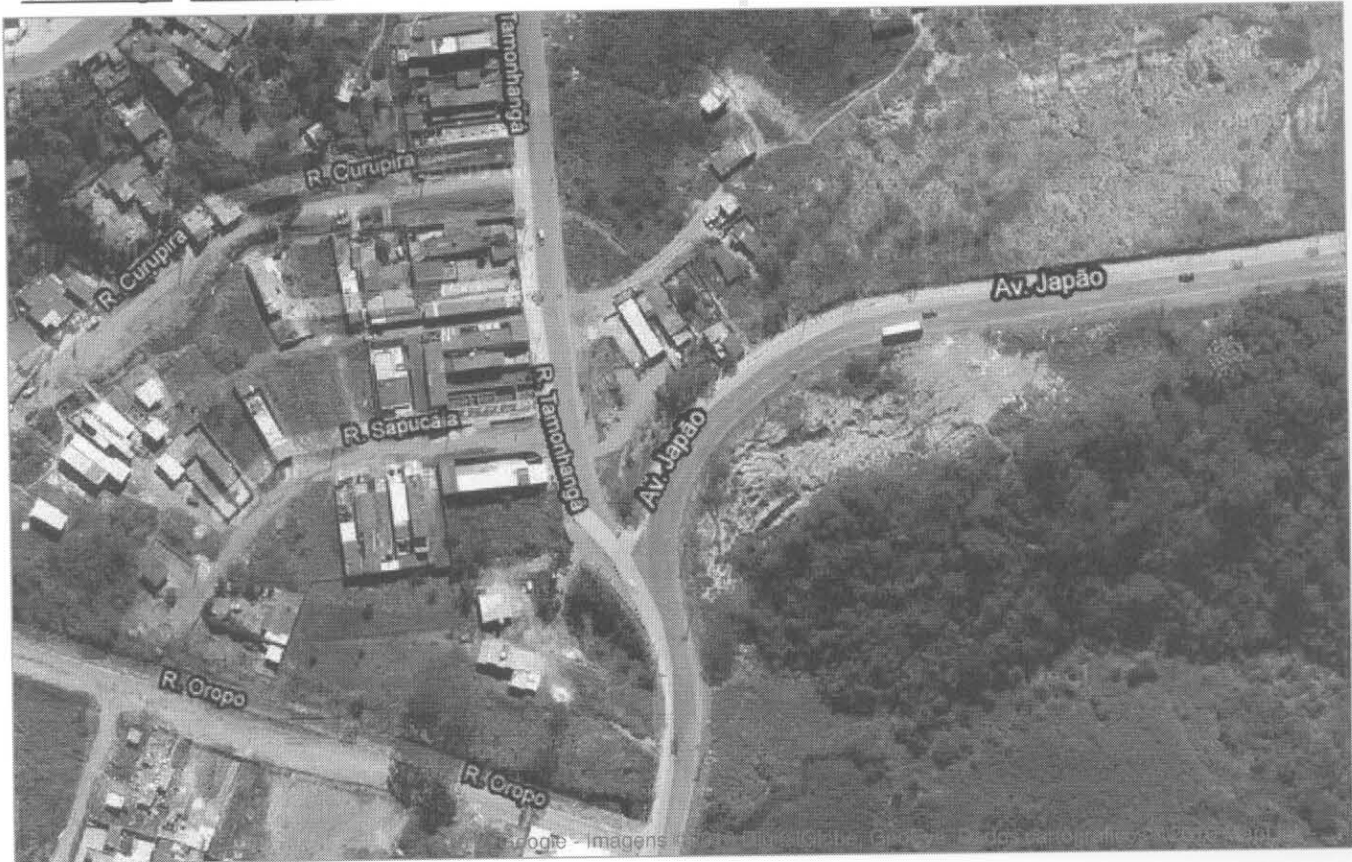

Google maps

IND. N° 1241/50

[Como chegar](#) [Meus mapas](#)

[Imprimir](#)

[Enviar](#)

[Link](#)