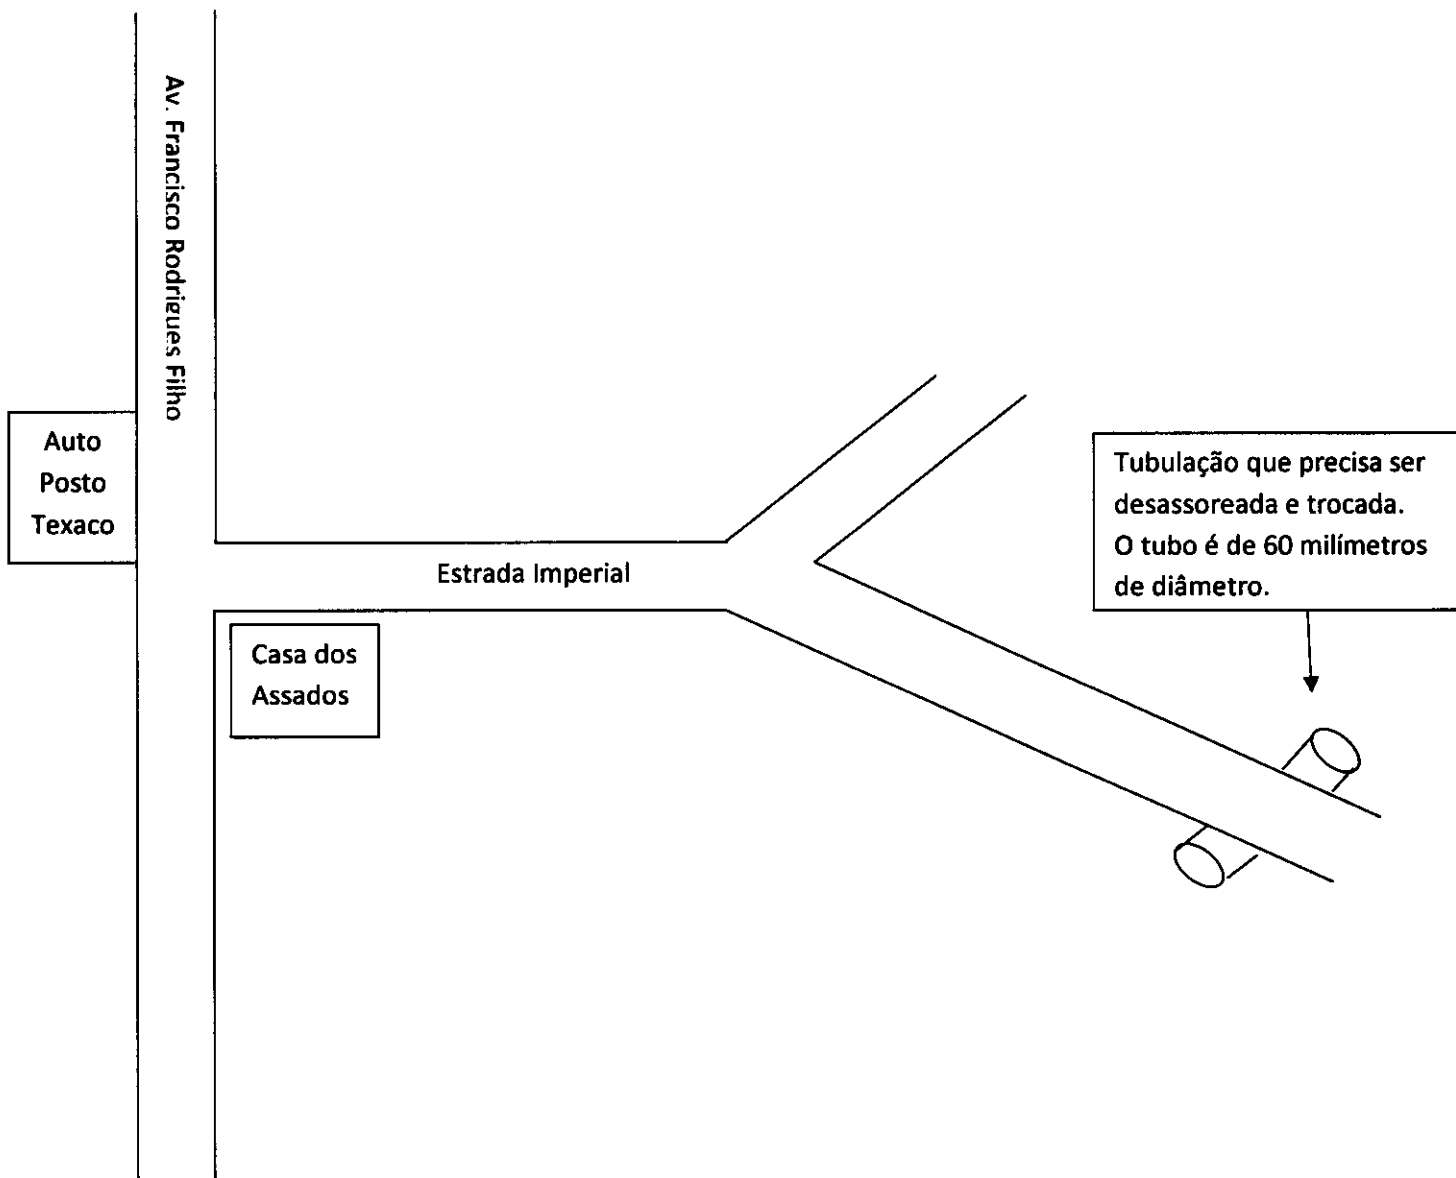

CROQUI DE LOCALIZAÇÃO

Bairro Botujuru-Mogi das Cruzes-SP