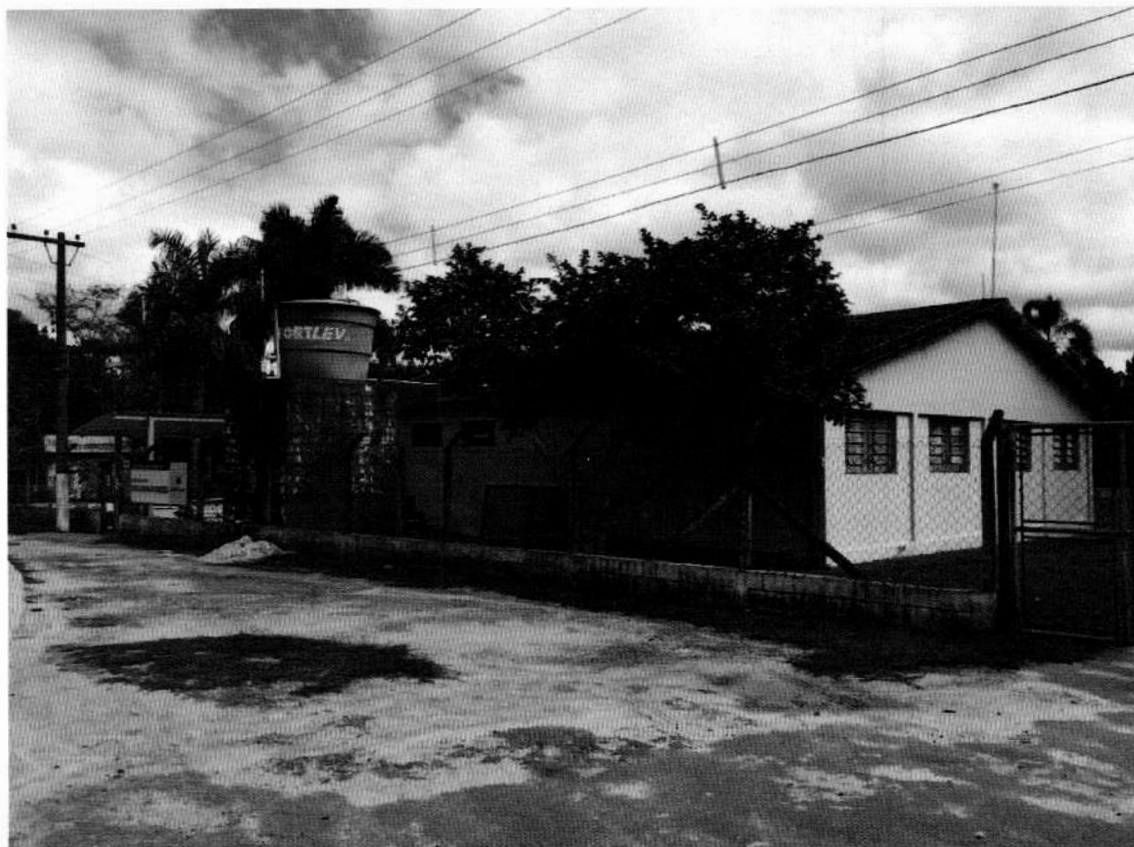

INDICAÇÃO PARA CRIAÇÃO DE ENTRADA PROVATIVA PARA A ESCOLA MUNICIPAL RURAL
NOSSA SENHORA DA CONCEIÇÃO - FAZENDA TABOR – RODOVIA MOGI DUTRA Km 42 S/N –
JD ARACY – MOGI DAS CRUZES

VEREADOR MAURINHO DO DESPACHANTE

148 - AT 7711