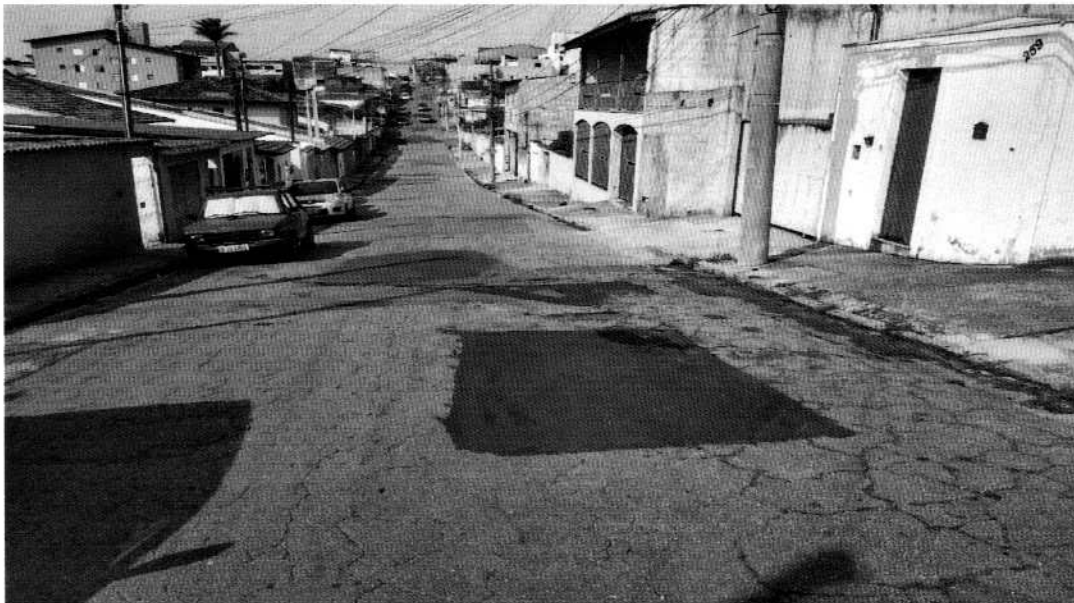

**PEDIDO DE RECAPEAMENTO EM TODA EXTENSÃO
RUA JOÃO MIRANDA DE MELO
BAIRRO MOGI MODERNO – CEP: 08717-420**

**AT 8628
VEREADOR MAURINHO DO DESPACHANTE**