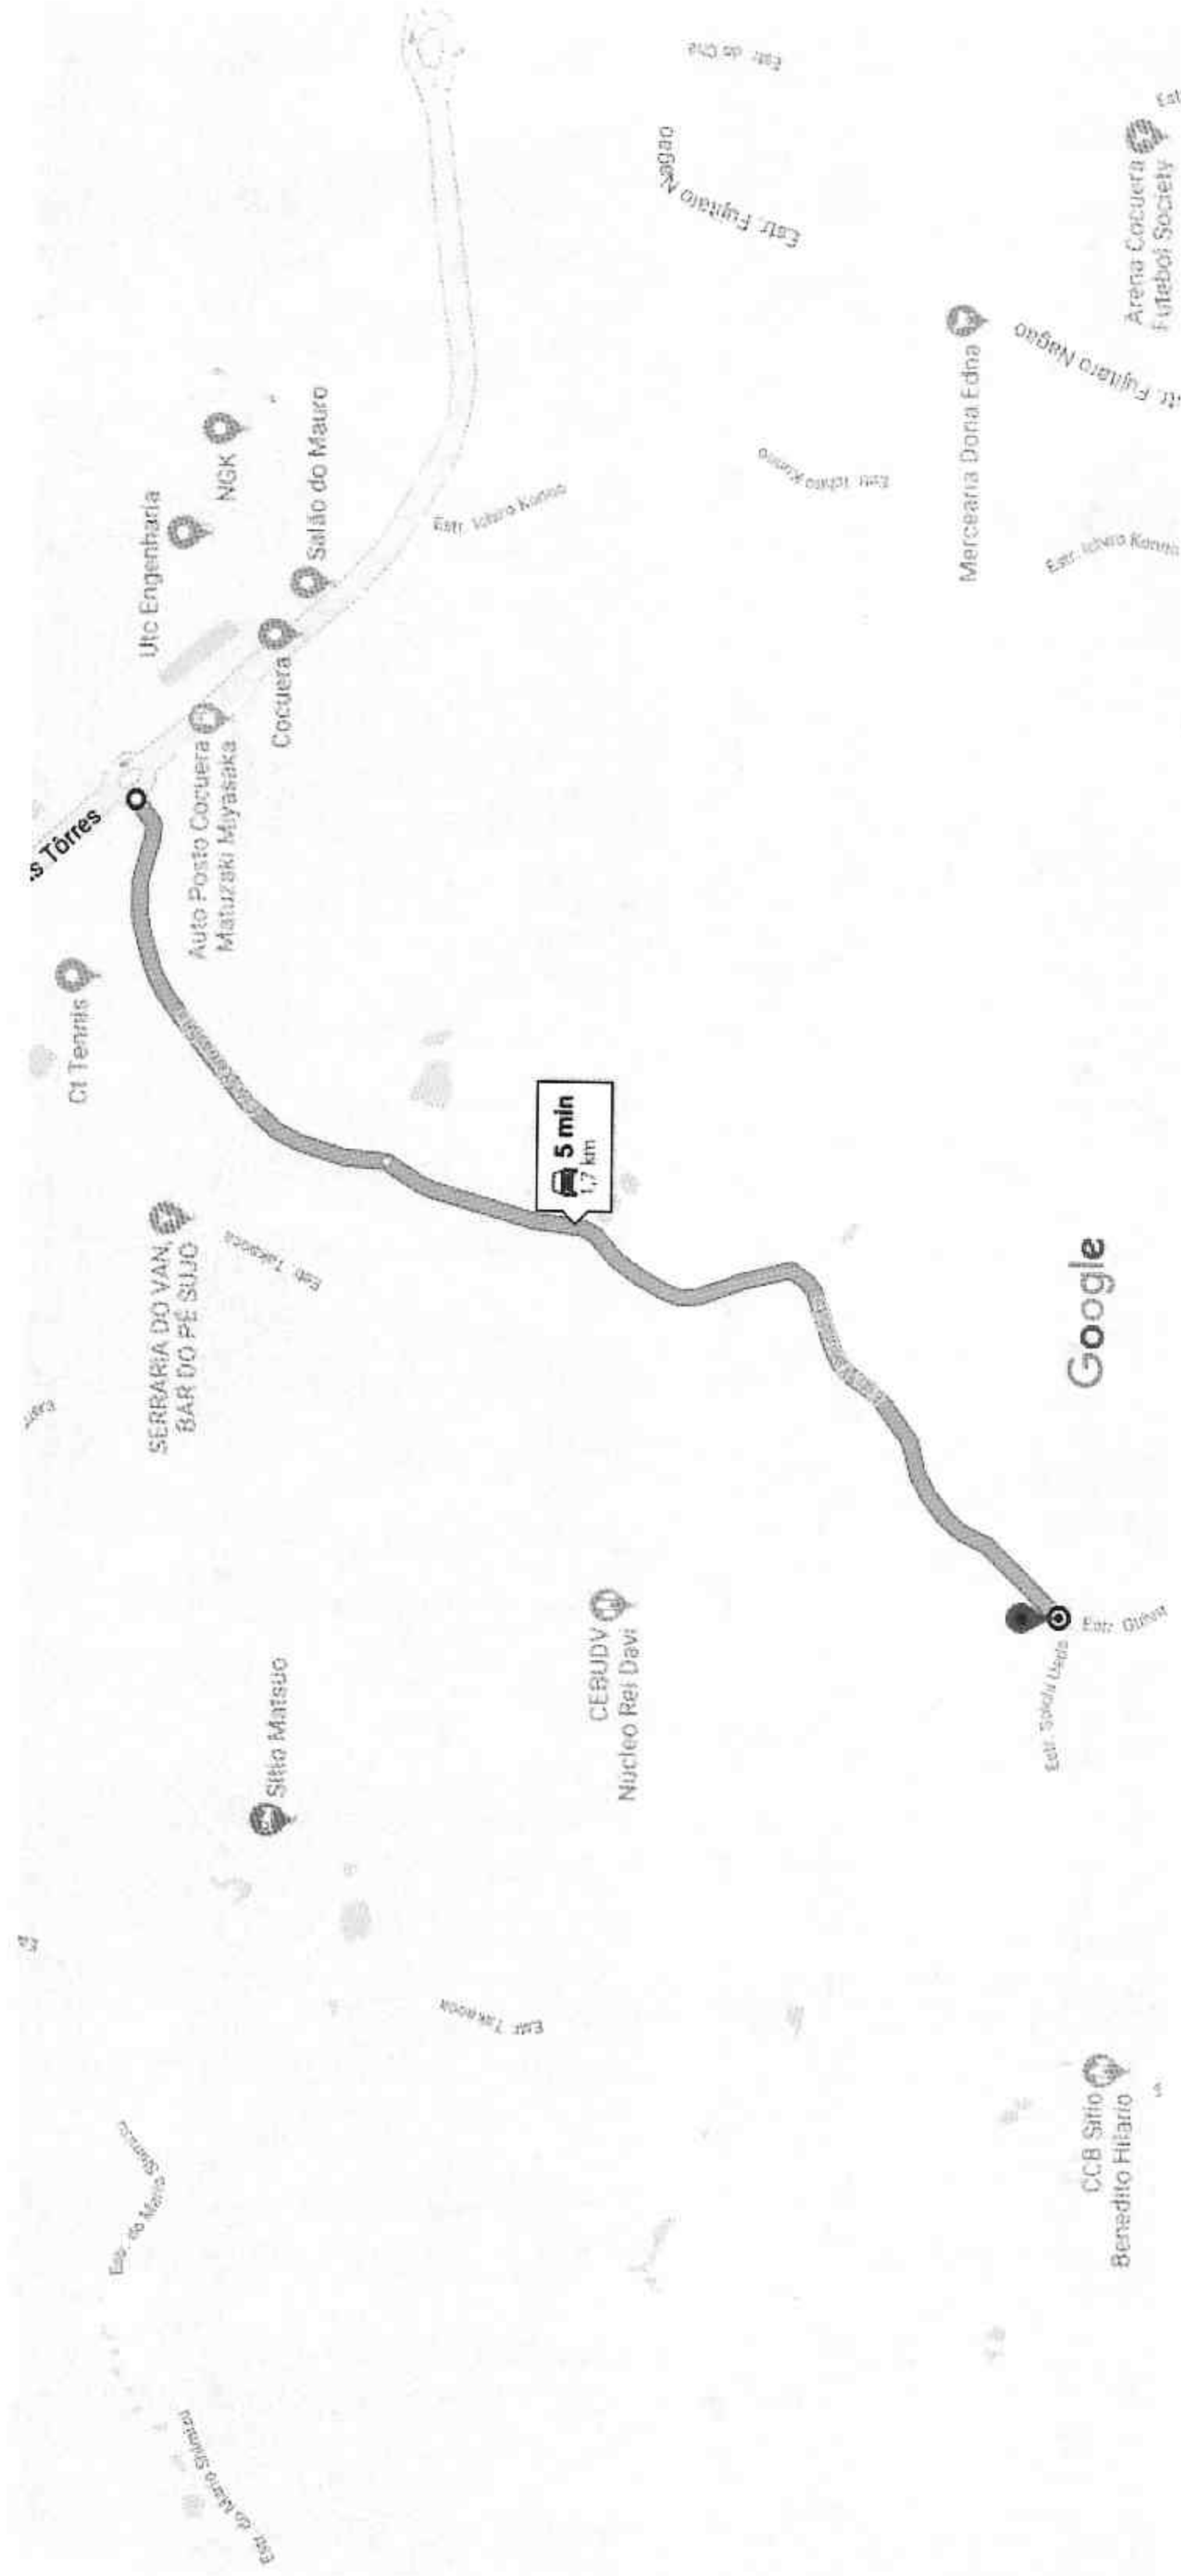

CÂMARA MUNICIPAL DE  
**MOGI DAS CRUZES**

ESTADO DE SÃO PAULO

INDICAÇÃO Nº 580/19

APROVADO POR UNANIMIDADE  
Mogi das Cruzes, em 22/05/2019

Dr. Secretário

Indico ao Senhor Prefeito Municipal, obedecida as formalidades regimentais e após ouvido o Douto Plenário, se digne Vossa Excelência determinar ao setor competente a execução dos serviços de motoniveladora e cascalhamento ao longo da Estrada Gunroku Suenaga, bairro Cocuera.

Plenário Dr. Luiz Beraldo de Miranda, em 22 de maio 2019.

  
Pedro Komura  
Vereador PSDB

Google Maps

de Estr. Yamashita, Mogi das Cruzes - SP a Estr. Yamashita, Mogi das Cruzes - SP  
NIVELAMENTO E CASCALHAMENTO AO LONGO DA ESTRADA GUNROKU SUENAGA - COCUERA

De carro 1,7 km, 5 min

via Estr. Yamashita

Trajeto mais rápido

5 min

1,7 km

Dados do mapa ©2019 Google

200 m