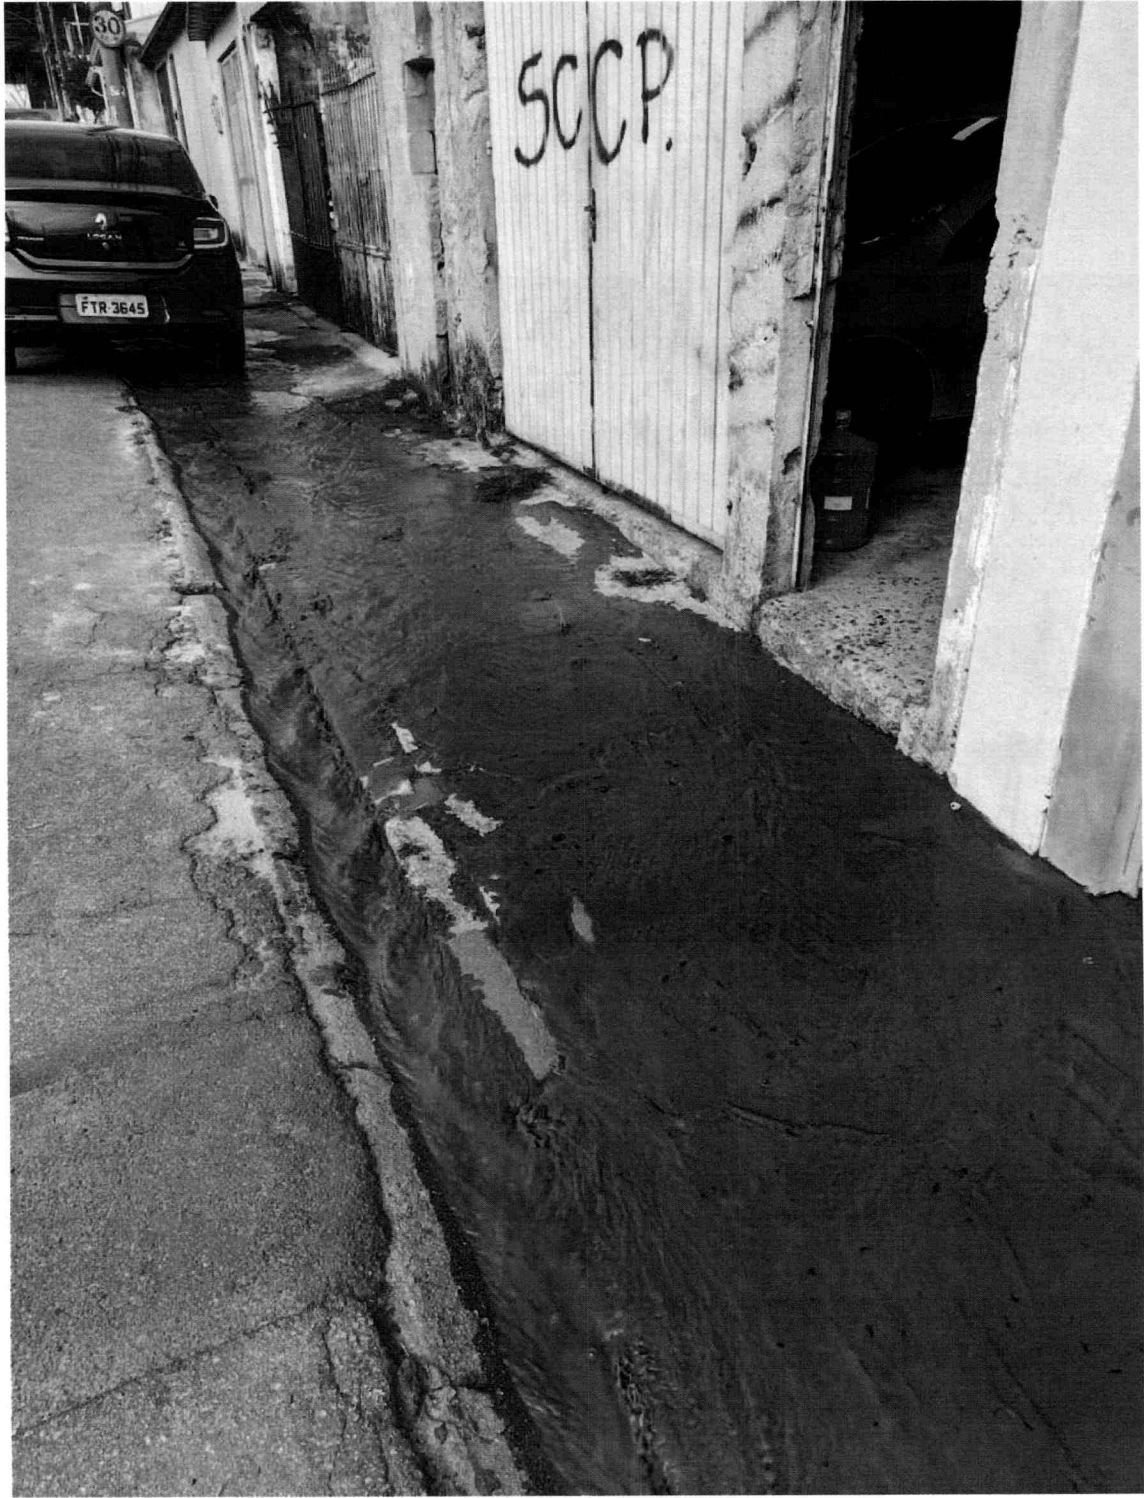

CÂMARA MUNICIPAL DE
MOGI DAS CRUZES

ESTADO DE SÃO PAULO

Indicação Nº 1493 /2021

APROVADO POR UNANIMIDADE
Sala das Sessões, em 13.07.2021

Senhor Presidente,

Senhoras Vereadoras e Senhores Vereadores,

Indico ao Excelentíssimo Senhor Prefeito Municipal, após ter ouvido o douto plenário e obedecidas às formalidades regimentais, se digne Vossa Excelência encaminhar ao setor da municipalidade o pedido para que **seja realizado o reparo nas guias e sarjetas de toda extensão da rua Francisco Braceiro, no bairro Vila Lavinia, pois quando chove a água invade as casas dos moradores sendo que as Guias e Sarjetas estão mais altas que as calçadas.**

CARLOS LUCARESKI

Vereador - PV

Google Maps 117 R. Francisco Bracero

Mogi das Cruzes, São Paulo

Street View

Captura da imagem: Jul. 2018 © 2021 Google

Rua Adelino da Mota

Google Maps