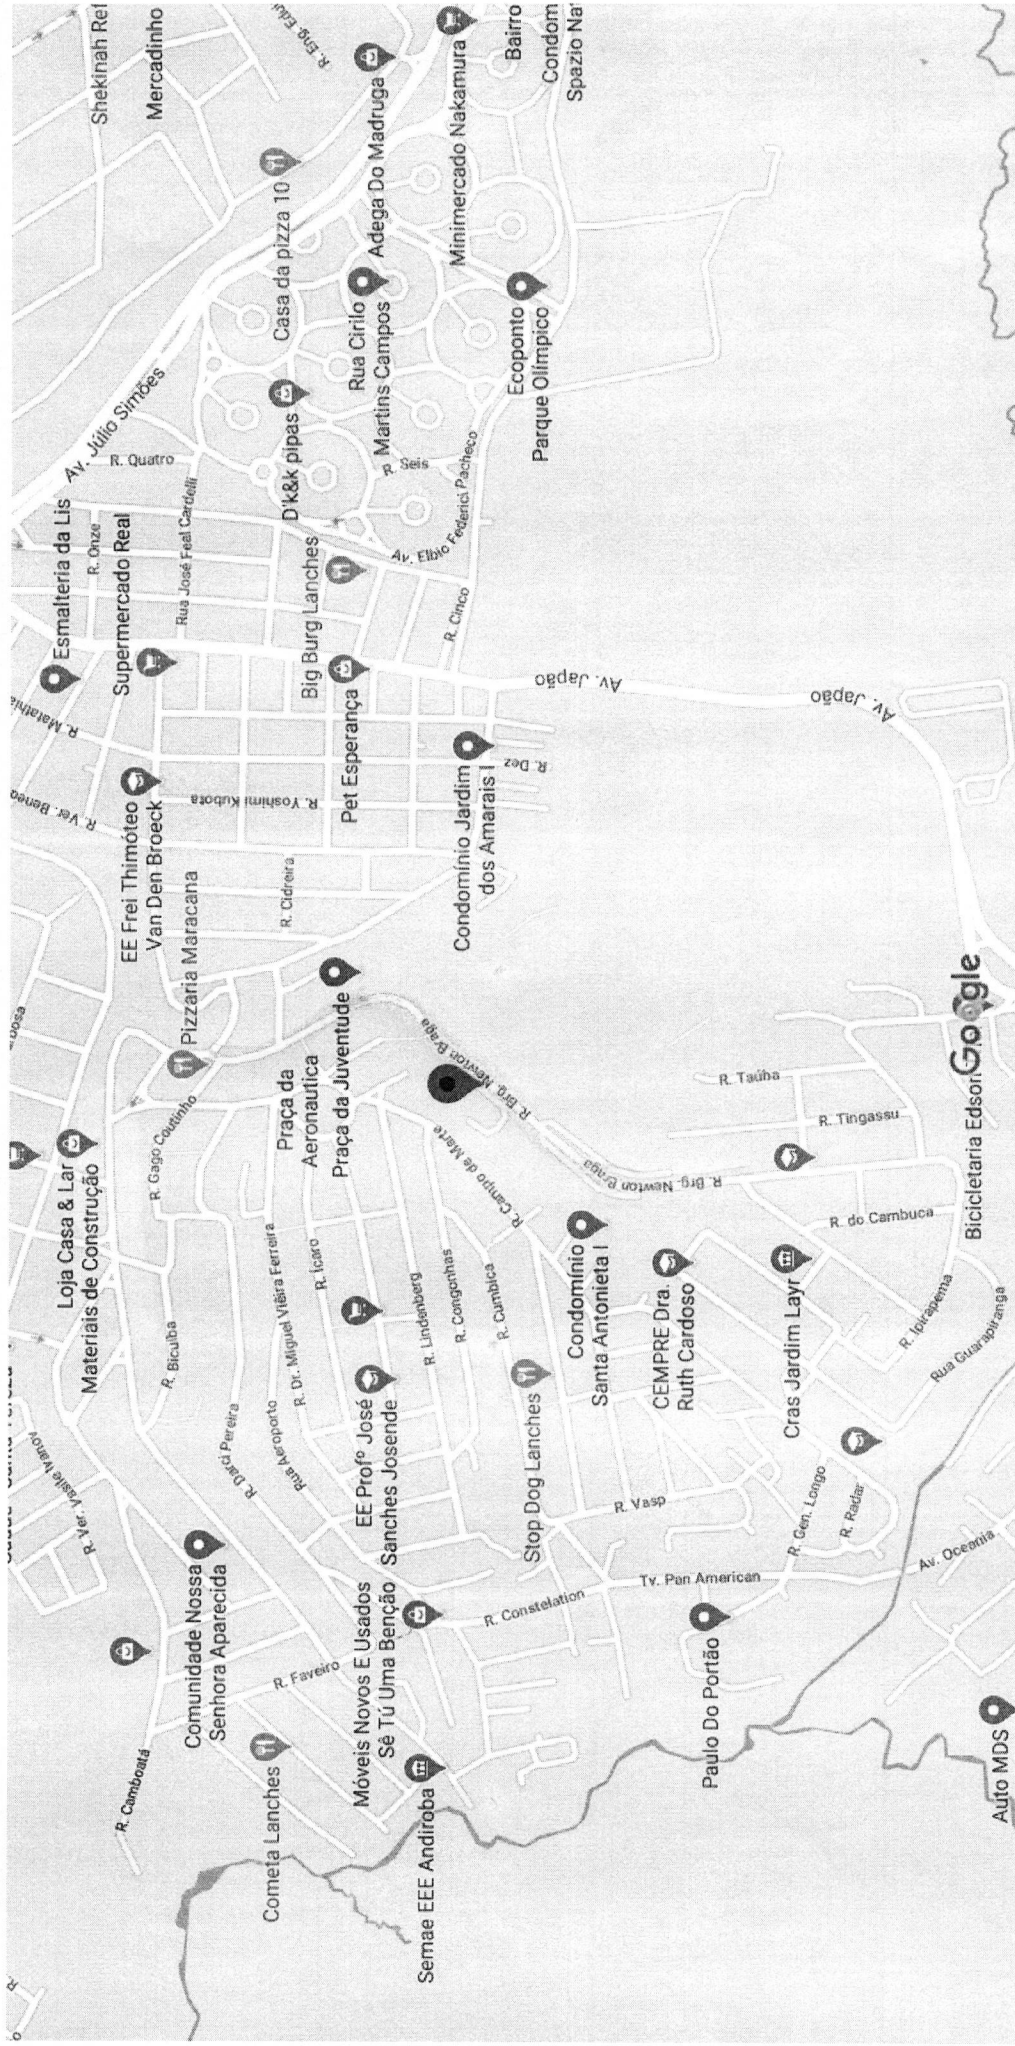

Google Maps R. Brg. Newton Braga

Dados do mapa ©2021 200 m